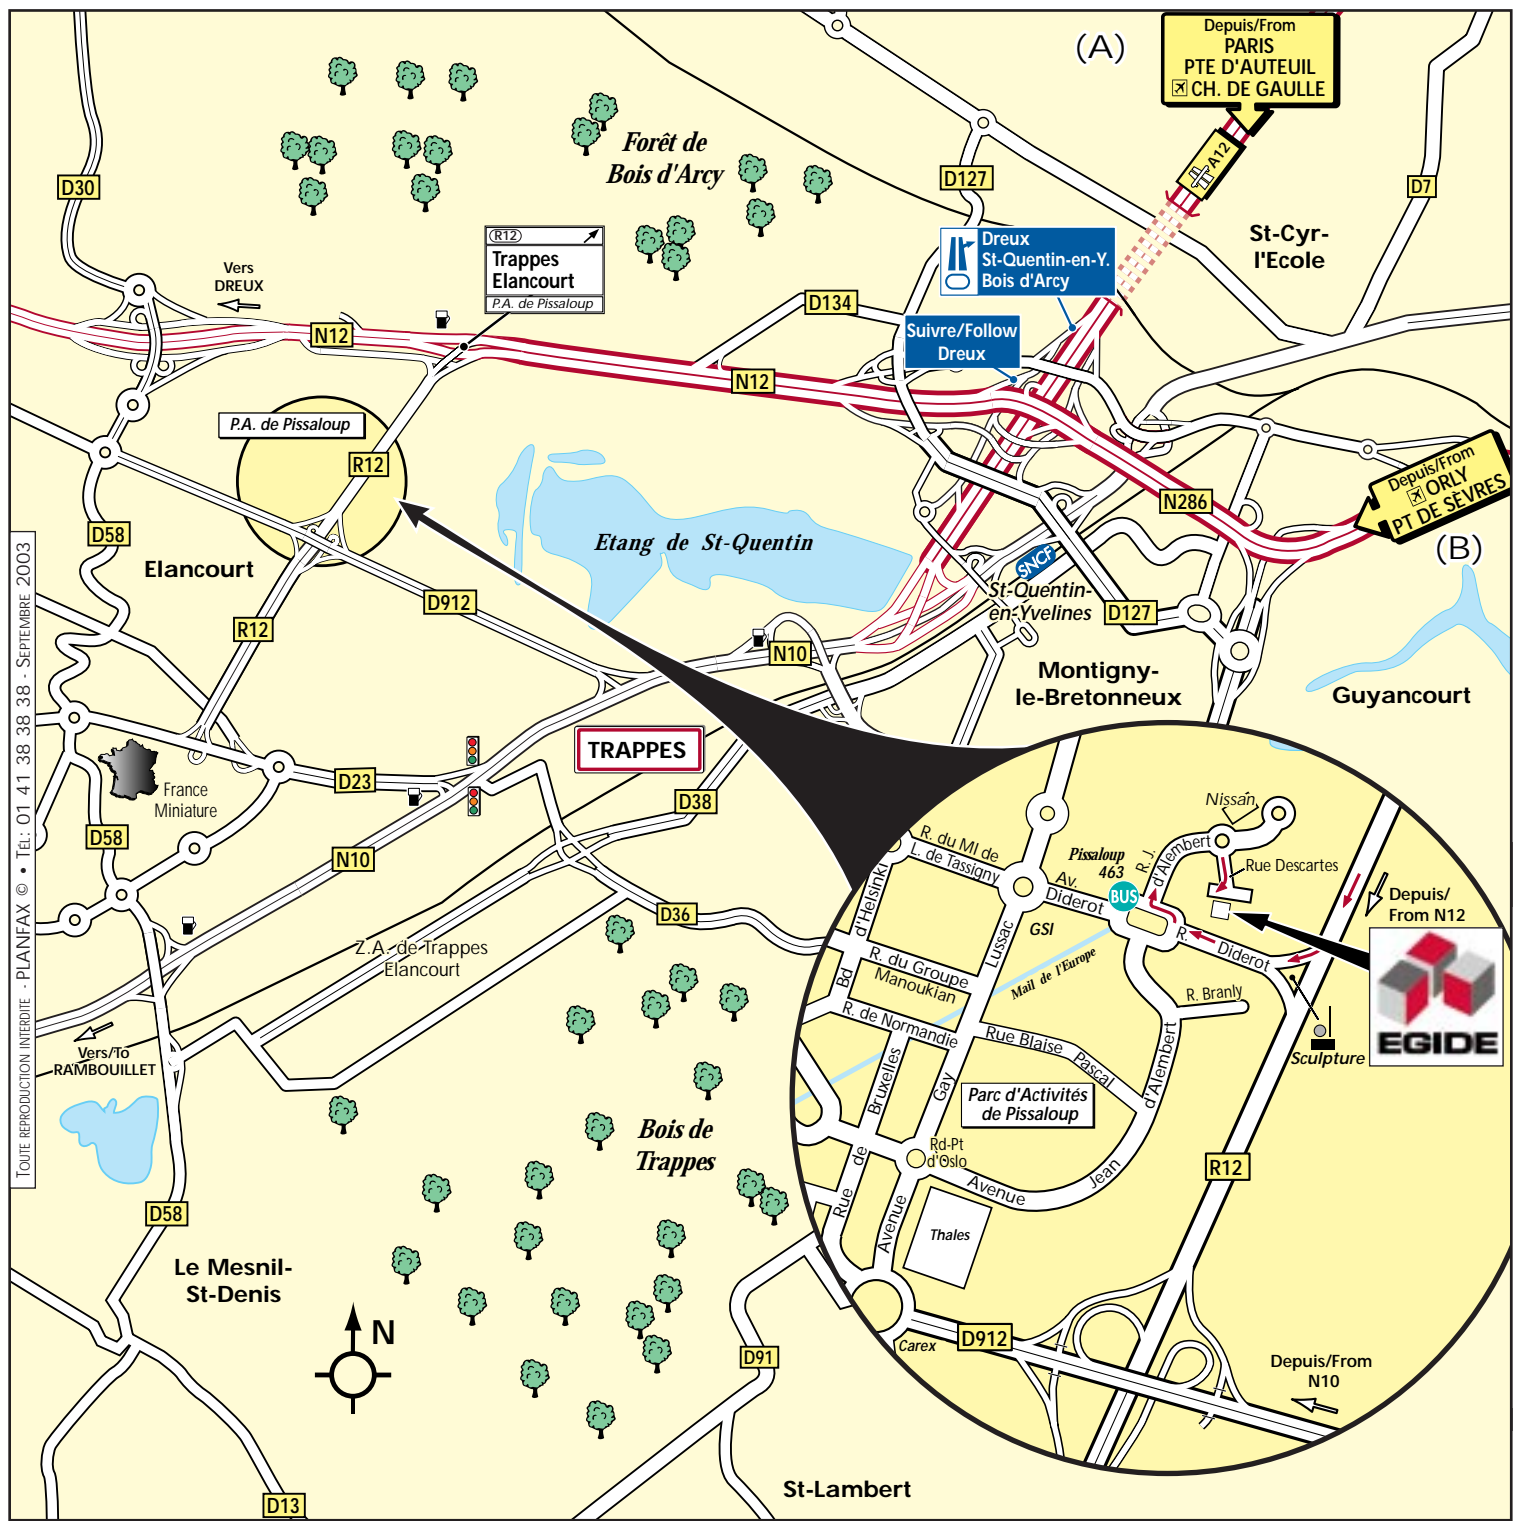

**SIÈGE SOCIAL**  
 P.A. de Pissaloup  
 2, rue Descartes  
 78190 TRAPPES  
 Tél. : 01 30 68 81 00  
 Fax : 01 30 66 06 51

- Depuis PARIS-PORTE D'AUTEUIL : (A)**  
 Emprunter l'A13 direction ROUEN/St-QUENTIN-EN-YVELINES. Au TRIANGLE DE ROCQUENCOURT suivre l'A12 en direction de St-QUENTIN-EN-YVELINES.  
 ► Prendre la sortie DREUX/St-QUENTIN-EN-YVELINES/BOIS D'ARCY, puis suivre DREUX par la N12. Emprunter la sortie (sur la gauche) R12 TRAPPES/ELANCOURT/P.A. DE PISSALOUP (puis voir loupe).
- Depuis L'AÉROPORT CHARLES DE GAULLE : (A)**  
 Rejoindre l'A1 direction PARIS-PTE DE LA CHAPELLE puis prendre le boulevard périphérique en direction de ROUEN. Emprunter l'A13 direction ROUEN/St-QUENTIN-EN-YVELINES. Au TRIANGLE DE ROCQUENCOURT suivre l'A12 en direction de St-QUENTIN-EN-YVELINES. Puis voir ► ci-dessus.
- Depuis L'AÉROPORT D'ORLY : (B)**  
 Rejoindre la N7 direction CRETEIL/VERSAILLES. Emprunter la N186 puis l'A86 direction VERSAILLES. Continuer sur la N286 puis la N12 vers DREUX. Emprunter la sortie R12 TRAPPES/ELANCOURT/P.A. DE PISSALOUP (puis voir loupe).
- TRANSPORTS EN COMMUN :**  
 Depuis la gare de St-QUENTIN-EN-YVELINES, bus 463 arrêt PISSALOUP.
- From PARIS-PORTE D'AUTEUIL : (A)**  
 Take the A13, direction ROUEN/St-QUENTIN-EN-YVELINES. Then, follow the A12 direction St-QUENTIN.  
 ► Take exit DREUX/St-QUENTIN-EN-YVELINES/BOIS D'ARCY and follow direction DREUX via the N12. Exit on the left R12 TRAPPES/ELANCOURT/P.A. DE PISSALOUP (then see the zoom).
- From CHARLES DE GAULLE AIRPORT : (A)**  
 Take the motorway A1 direction PARIS-PTE DE LA CHAPELLE. At the end of A1, take Périphérique Ouest direction ROUEN/St-QUENTIN. Then, reach A13 direction ROUEN/St-QUENTIN. Follow A12 direction St-QUENTIN. ► See above.
- From ORLY AIRPORT : (B)**  
 Reach N7 direction CRETEIL/VERSAILLES. Take the N186 then the A86, direction VERSAILLES. continue on the N286 then the N12, direction DREUX. Take exit R12 TRAPPES/ELANCOURT/P.A. DE PISSALOUP (then see the zoom).