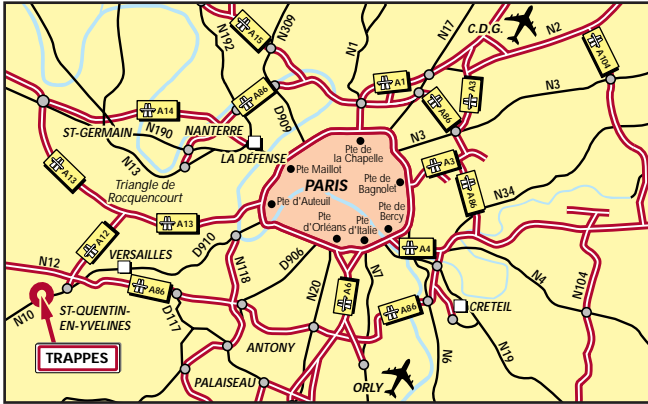

**SIÈGE SOCIAL**  
 P.A. de Pissaloup  
 2, rue Descartes  
 78190 TRAPPES  
 Tél. : 01 30 68 81 00  
 Fax : 01 30 66 06 51

- Depuis PARIS-PORTE D'AUTEUIL : (A)**  
 Emprunter l'A13 direction ROUEN/St-QUENTIN-EN-YVELINES. Au TRIANGLE DE ROCQUENCOURT suivre l'A12 en direction de St-QUENTIN-EN-YVELINES.  
 ► Prendre la sortie DREUX/St-QUENTIN-EN-YVELINES/BOIS D'ARCY, puis suivre DREUX par la N12. Emprunter la sortie (sur la gauche) R12 TRAPPES/ELANCOURT/P.A. DE PISSALOUP (puis voir loupe).
- Depuis L'AÉROPORT CHARLES DE GAULLE : (A)**  
 Rejoindre l'A1 direction PARIS-PTE DE LA CHAPELLE puis prendre le boulevard périphérique en direction de ROUEN. Emprunter l'A13 direction ROUEN/St-QUENTIN-EN-YVELINES. Au TRIANGLE DE ROCQUENCOURT suivre l'A12 en direction de St-QUENTIN-EN-YVELINES. Puis voir ► ci-dessus.
- Depuis L'AÉROPORT D'ORLY : (B)**  
 Rejoindre la N7 direction CRETEIL/VERSAILLES. Emprunter la N186 puis l'A86 direction VERSAILLES. Continuer sur la N286 puis la N12 vers DREUX. Emprunter la sortie R12 TRAPPES/ELANCOURT/P.A. DE PISSALOUP (puis voir loupe).
- TRANSPORTS EN COMMUN :**  
 Depuis la gare de St-QUENTIN-EN-YVELINES, bus 463 arrêt PISSALOUP.
- From PARIS-PORTE D'AUTEUIL : (A)**  
 Take the A13, direction ROUEN/St-QUENTIN-EN-YVELINES. Then, follow the A12 direction St-QUENTIN.  
 ► Take exit DREUX/St-QUENTIN-EN-YVELINES/BOIS D'ARCY and follow direction DREUX via the N12. Exit on the left R12 TRAPPES/ELANCOURT/P.A. DE PISSALOUP (then see the zoom).
- From CHARLES DE GAULLE AIRPORT : (A)**  
 Take the motorway A1 direction PARIS-PTE DE LA CHAPELLE. At the end of A1, take Périphérique Ouest direction ROUEN/St-QUENTIN. Then, reach A13 direction ROUEN/St-QUENTIN. Follow A12 direction St-QUENTIN. ► See above.
- From ORLY AIRPORT : (B)**  
 Reach N7 direction CRETEIL/VERSAILLES. Take the N186 then the A86, direction VERSAILLES. continue on the N286 then the N12, direction DREUX. Take exit R12 TRAPPES/ELANCOURT/P.A. DE PISSALOUP (then see the zoom).